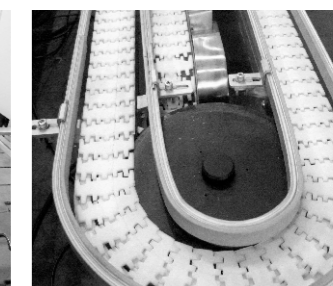

### 桁架机器人标准部件模块

金石机器人机械模块主体结构采用整体开模铸造，横梁采用钢结构，导轨采用矩形的重载滚轮导轨，传动采用齿轮齿条方式，配备了辅助安全刹车装置，适合应用在大型设备上和重载场合。

机械模块采用模块化的设计：将伺服电机、减速机、导轨滑块、传动齿轮等运动部件以及自动润滑系统集约安装在整体铸造的托板上。这种集约化的设计使得机械模块安装简单可靠、维护方便、简洁美观，减少了零散的管线分布，缩短了润滑油管的长度，使其润滑油的分布更加合理充分，减少了润滑系统的故障。

安全刹车

X轴限位位置弹性防撞块

Z轴限位位置弹性防撞块

全国销售服务热线：400-826-3600