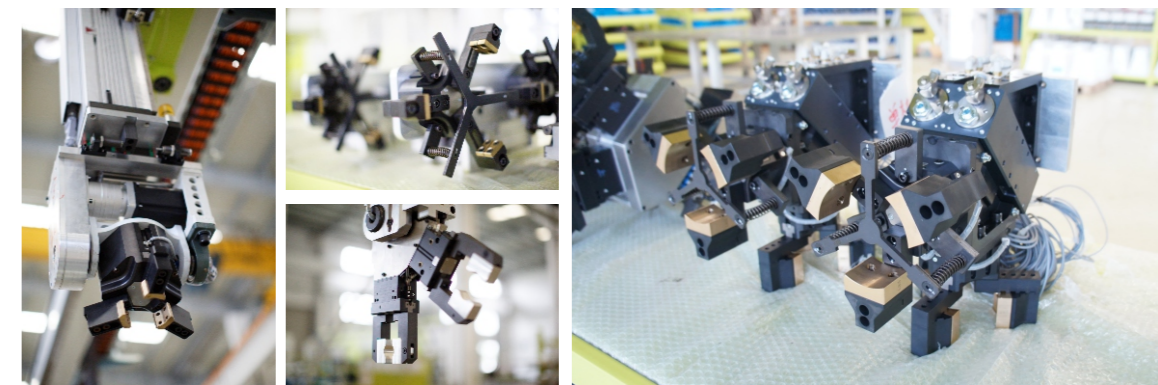

## 金石机器人零部件超市

—— 满足您对机器人各种部件的采购需求

随着自动化市场需求的不断扩大，在满足客户个性化需求的同时，金石机器人研发团队根据多年来积累的项目经验，研发设计出一系列标准部件，帮助客户降低成本，提高生产效率。

金石机器人杭州工厂出品，（8工位、10工位、16工位、20工位）多工位旋转料仓，托盘料仓，单层、多层堆垛，直线料道，轴类零件。金石机器人常州工厂机器人标准部件主体模块、手抓模块以及一体机模块同时上架，欢迎采购！

### 桁架机器人标准部件模块

金石机器人机械模块主体结构采用整体开模铸造，横梁采用钢结构，导轨采用矩形的重载滚轮导轨，传动采用齿轮齿条方式，配备了辅助安全刹车装置，适合应用在大型设备上和重载场合。

机械模块采用模块化的设计：将伺服电机、减速机、导轨滑块、传动齿轮等运动部件以及自动润滑系统集约安装在整体铸造的托板上。这种集约化的设计使得机械模块安装简单可靠、维护方便、简洁美观，减少了零散的管线分布，缩短了润滑油管的长度，使其润滑油的分布更加合理充分，减少了润滑系统的故障。