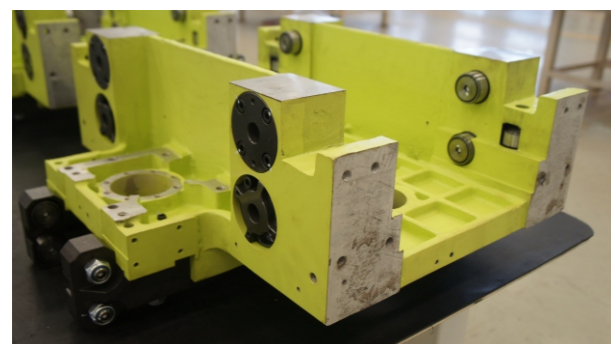

### 桁架机器人标准部件模块

金石机器人机械模块主体结构采用整体开模铸造，横梁采用钢结构，导轨采用矩形的重载滚轮导轨，传动采用齿轮齿条方式，配备了辅助安全刹车装置，适合应用在大型设备上和重载场合。

机械模块采用模块化的设计：将伺服电机、减速机、导轨滑块、传动齿轮等运动部件以及自动润滑系统集约安装在整体铸造的托板上。这种集约化的设计使得机械模块安装简单可靠、维护方便、简洁美观，减少了零散的管线分布，缩短了润滑油管的长度，使其润滑油的分布更加合理充分，减少了润滑系统的故障。